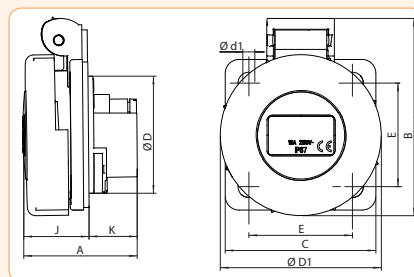

Тип \ (мм)	A	B	øD	K
EA 1653/43 & EA 1653/43-0	180	82	64	39
EA 3253/43 & EA 3253/43-0	235	96	73	45

Тип \ (мм)	A	B	øD	K
EA 16-32/4	198	96	65	34
EA 16-32/5	200	103	73	37

EEH 16S

Розетка встраиваемая

Тип	Код	Описание	Вес (кг)	Упаковка (шт.)
EE 16S	4482124	Розетка встраиваемая, SCHUKO, 250V/16A, IP54	0,043	12
EEH 16S	4482126	Розетка встраиваемая, SCHUKO, 250V/16A, IP67	0,079	12

Тип \ (мм)	A	B	C	øD	ød ₁	E	J	K
EE 16 S	43	59,5	50	43	4,5	38	26	17

Тип \ (мм)	A	B	C	øD	ød ₁	E	J	K	øD ₁
EEH 16 S	48	73	55	43	4,5	38	24	24	60

EEVG 16

Вилка универсальная, IP67

Тип	Код	Описание	Вес (кг)	Упаковка (шт.)
EEVG 16	4482127	Вилка универсальная, 250V/16A, IP67	0,12	14