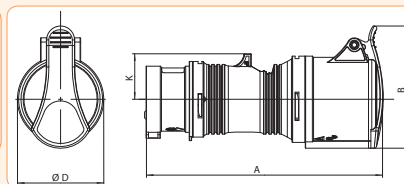

Аксессуары

EA 16-32/5

Адаптеры

Тип	Код	Описание	Вес (кг)	Упаковка (шт.)
EA-1653/43	4482116	Адаптер 5р/4р	0,284	9
EA-3253/43	4482117	Адаптер 5р/4р	0,457	6
EA-1653/43-0	4482118	Адаптер с реверсом фаз 5р/4р	0,284	9
EA-3253/43-0	4482119	Адаптер с реверсом фаз 5р/4р	0,47	6
EA 16-32/4	4482120	Адаптер 4р	0,343	8
EA 16-32/5	4482121	Адаптер 5р	0,386	8
EA 16-32/5-0	4482122	Адаптер с реверсом фаз 16А/32А 5р	0,386	8

Тип \ (мм)	A	B	øD	K
EA 1653/43 & EA 1653/43-0	180	82	64	39
EA 3253/43 & EA 3253/43-0	235	96	73	45

Тип \ (мм)	A	B	øD	K
EA 16-32/4	198	96	65	34
EA 16-32/5	200	103	73	37

EEH 16S

Розетка встраиваемая

Тип	Код	Описание	Вес (кг)	Упаковка (шт.)
EE 16S	4482124	Розетка встраиваемая, SCHUKO, 250V/16A, IP54	0,043	12
EEH 16S	4482126	Розетка встраиваемая, SCHUKO, 250V/16A, IP67	0,079	12

Тип \ (мм)	A	B	C	øD	ød ₁	E	J	K
EE 16 S	43	59,5	50	43	4,5	38	26	17

Тип \ (мм)	A	B	C	øD	ød ₁	E	J	K	øD ₁
EEH 16 S	48	73	55	43	4,5	38	24	24	60

EEVG 16

Вилка универсальная, IP67

Тип	Код	Описание	Вес (кг)	Упаковка (шт.)
EEVG 16	4482127	Вилка универсальная, 250V/16A, IP67	0,12	14