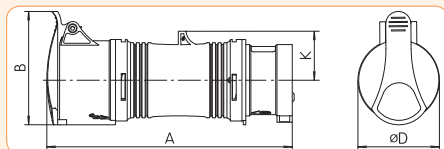

Аксессуары

EA 16-32/5

Адаптеры

Тип	Код	Описание	Вес (кг)	Упаковка (шт.)
EA-1653/43	4482116	Адаптер 5р/4р	0,284	9
EA-3253/43	4482117	Адаптер 5р/4р	0,457	6
EA-1653/43-0	4482118	Адаптер с реверсом фаз 5р/4р	0,284	9
EA-3253/43-0	4482119	Адаптер с реверсом фаз 5р/4р	0,47	6
EA 16-32/4	4482120	Адаптер 4р	0,343	8
EA 16-32/5	4482121	Адаптер 5р	0,386	8
EA 16-32/5-0	4482122	Адаптер с реверсом фаз 16А/32А 5р	0,386	8

Тип \ (мм)	A	B	øD	K
EA 1653/43 & EA 1653/43-0	180	82	64	39
EA 3253/43 & EA 3253/43-0	235	96	73	45

Тип \ (мм)	A	B	øD	K
EA 16-32/4	198	96	65	34
EA 16-32/5	200	103	73	37

EEH 16S

Розетка встраиваемая

Тип	Код	Описание	Вес (кг)	Упаковка (шт.)
EE 16S	4482124	Розетка встраиваемая, SCHUKO, 250V/16A, IP54	0,043	12
EEH 16S	4482126	Розетка встраиваемая, SCHUKO, 250V/16A, IP67	0,079	12

Тип \ (мм)	A	B	C	øD	ød ₁	E	J	K
EE 16 S	43	59,5	50	43	4,5	38	26	17

Тип \ (мм)	A	B	C	øD	ød ₁	E	J	K	øD ₁
EEH 16 S	48	73	55	43	4,5	38	24	24	60

EEVG 16

Вилка универсальная, IP67

Тип	Код	Описание	Вес (кг)	Упаковка (шт.)
EEVG 16	4482127	Вилка универсальная, 250V/16A, IP67	0,12	14