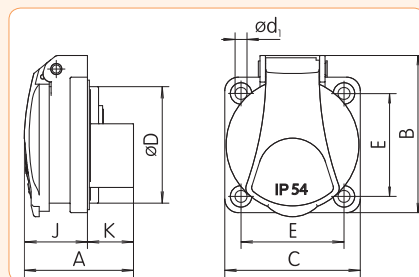

Тип \ (мм)	A	B	øD	K
EA 1653/43 & EA 1653/43-0	180	82	64	39
EA 3253/43 & EA 3253/43-0	235	96	73	45

Тип \ (мм)	A	B	øD	K
EA 16-32/4	198	96	65	34
EA 16-32/5	200	103	73	37

EEH 16S

Розетка встраиваемая

Тип	Код	Описание	Вес (кг)	Упаковка (шт.)
EE 16S	4482124	Розетка встраиваемая, SCHUKO, 250V/16A, IP54	0,043	12
EEH 16S	4482126	Розетка встраиваемая, SCHUKO, 250V/16A, IP67	0,079	12

Тип \ (мм)	A	B	C	øD	ød ₁	E	J	K
EE 16 S	43	59,5	50	43	4,5	38	26	17

Тип \ (мм)	A	B	C	øD	ød ₁	E	J	K	øD ₁
EEH 16 S	48	73	55	43	4,5	38	24	24	60

EEVG 16

Вилка универсальная, IP67

Тип	Код	Описание	Вес (кг)	Упаковка (шт.)
EEVG 16	4482127	Вилка универсальная, 250V/16A, IP67	0,12	14