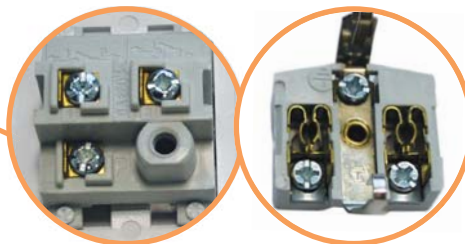

Особенности выключателей и розеток IP 54 серии Hermetics

ETIHOMESWITCH

→ Выключатель:
10A / 250В

→ Съемные механизмы выключателей и розеток обеспечивают доступ со всех сторон, что упрощает процесс подключения

→ Контактная группа имеет серебряные напытки, что увеличивает срок службы изделия

→ Двойные и тройные розетки имеют внутреннюю разводку (подключение), что позволяет экономить время при монтаже

→ Розетка:
16A / 250В

→ Подпружиненная крышка обеспечивает степень защиты IP54

→ Уплотнительный сальник обеспечивает герметичность ввода

→ Универсальная передняя часть выключателей и розеток позволяет крепить крышку в любом положении, что обеспечивает возможность подвода кабеля как сверху, так и снизу

→ Универсальные винты под шлицевую или крестовую отвертки

Выключатели IP 54 серии Hermetics

Технические характеристики:	
Напряжение сети:	AC 250V/50 - 60 Hz
Номинальный ток:	10 А
Степень защиты:	IP 54
Материал корпуса:	АБС-пластик
Цвета:	белый, коричневый, серый
Соответствие стандартам:	PN-EN 60669-1:2006